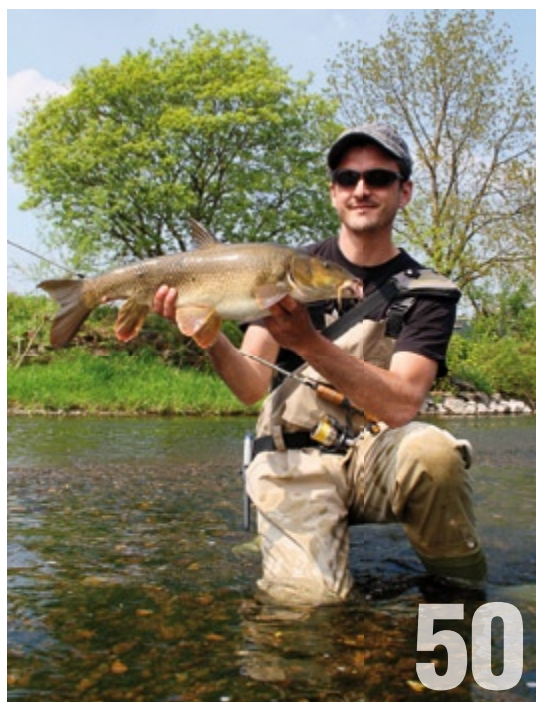

INHALT

JULI | AUGUST 2013

92

Hecht statt Hai

Im Norwesten Irlands liegt ein Paradies für Uferangler

26

Fotoreport

Die großen Drei auf einen Gummifisch.

RAUBFISCH-DVD 04|13:

- > Aal vertikal
Mit Stellfischruten am Fluss
- > Finesse-Duell
Barsch-Montagen im Vergleich
- > Experten-Tipps
Freiwasserhechte fangen
- > Kunstköderporträt:
Die Kaulis von Balzer
- > Ein Fall für Hänel
Der Nehmitzsee

Goldrausch

Kampfmaschinen, wenn Barben an der Spinnrute toben.

50

Fotos: D. Bohnhorst, B. Ehrler, S. Hänel; Titelbild: T. Ahrens

RAUBFISCH-PRAXIS

**Schwerpunkt:
Sommerbarsche**

06 Twitchen auf Großbarsche
Die Aktiv- und die Passivregel